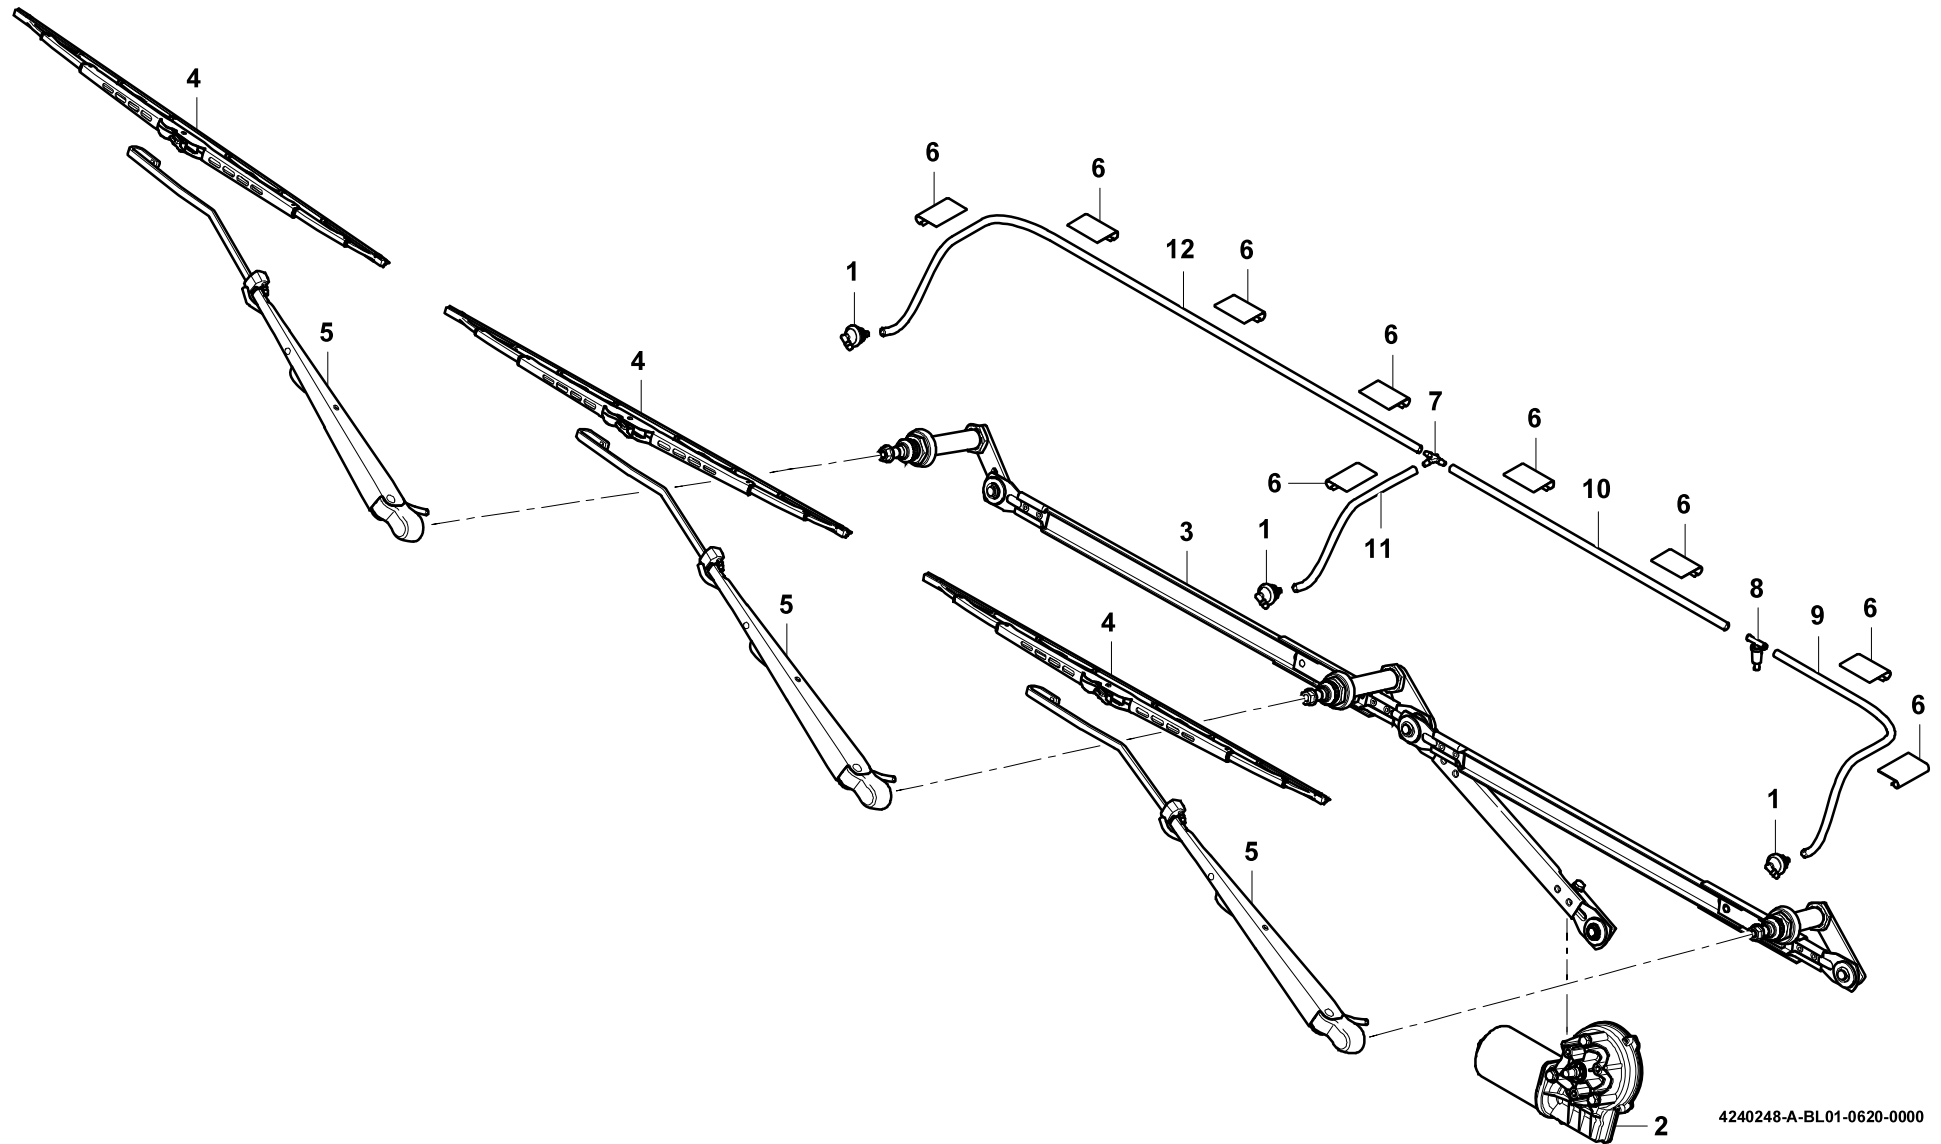

GROVE

SCHEIBENWISCHER MGR LL

WINDOW WIPER ASSY LHD

BILDTADEL
PICTORIAL DISPLAY

06.20

4240248-ETL A

1/1

**GMK 3060-2
CAB 2020**

4240248-A-BL01-0620-0000